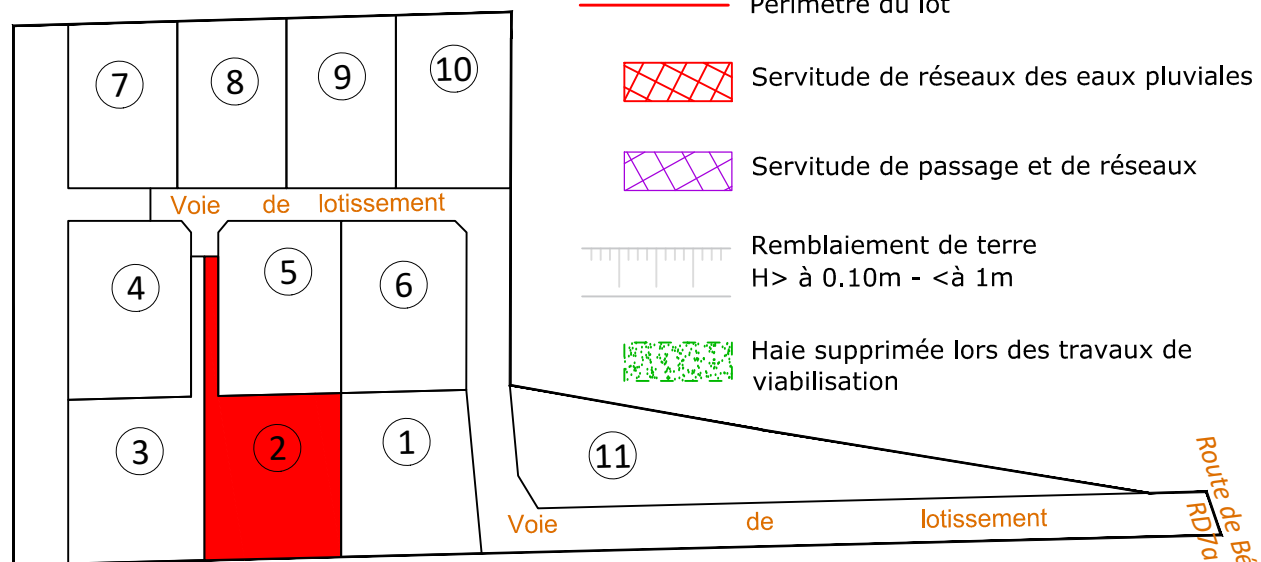

DEPARTEMENT DE LA HAUTE GARONNE
Commune de LABASTIDE CLERMONT

Section : D
Lieu-dit : " Houms de la Vieille "

Lotissement "Les Jardins de Labastide"
PLAN DE VENTE PROVISOIRE

Lot 2 : n° S = 814 m²
L'acquéreur Le lotisseur Le Géomètre-Expert

LEGENDE :

COORDONNEES : Système CC43	Rattachement : TERIA	Levé par :	21/0284
NIVELLEMENT : NGF - IGN 69	Rattachement : TERIA	P.P	Dessiné par :
Fichier dessin : P:\DOSSIERS\2021\210284\3-FONCIER\5-PLAN VENTE\210284_VENTE_PRO.dwg			M.D