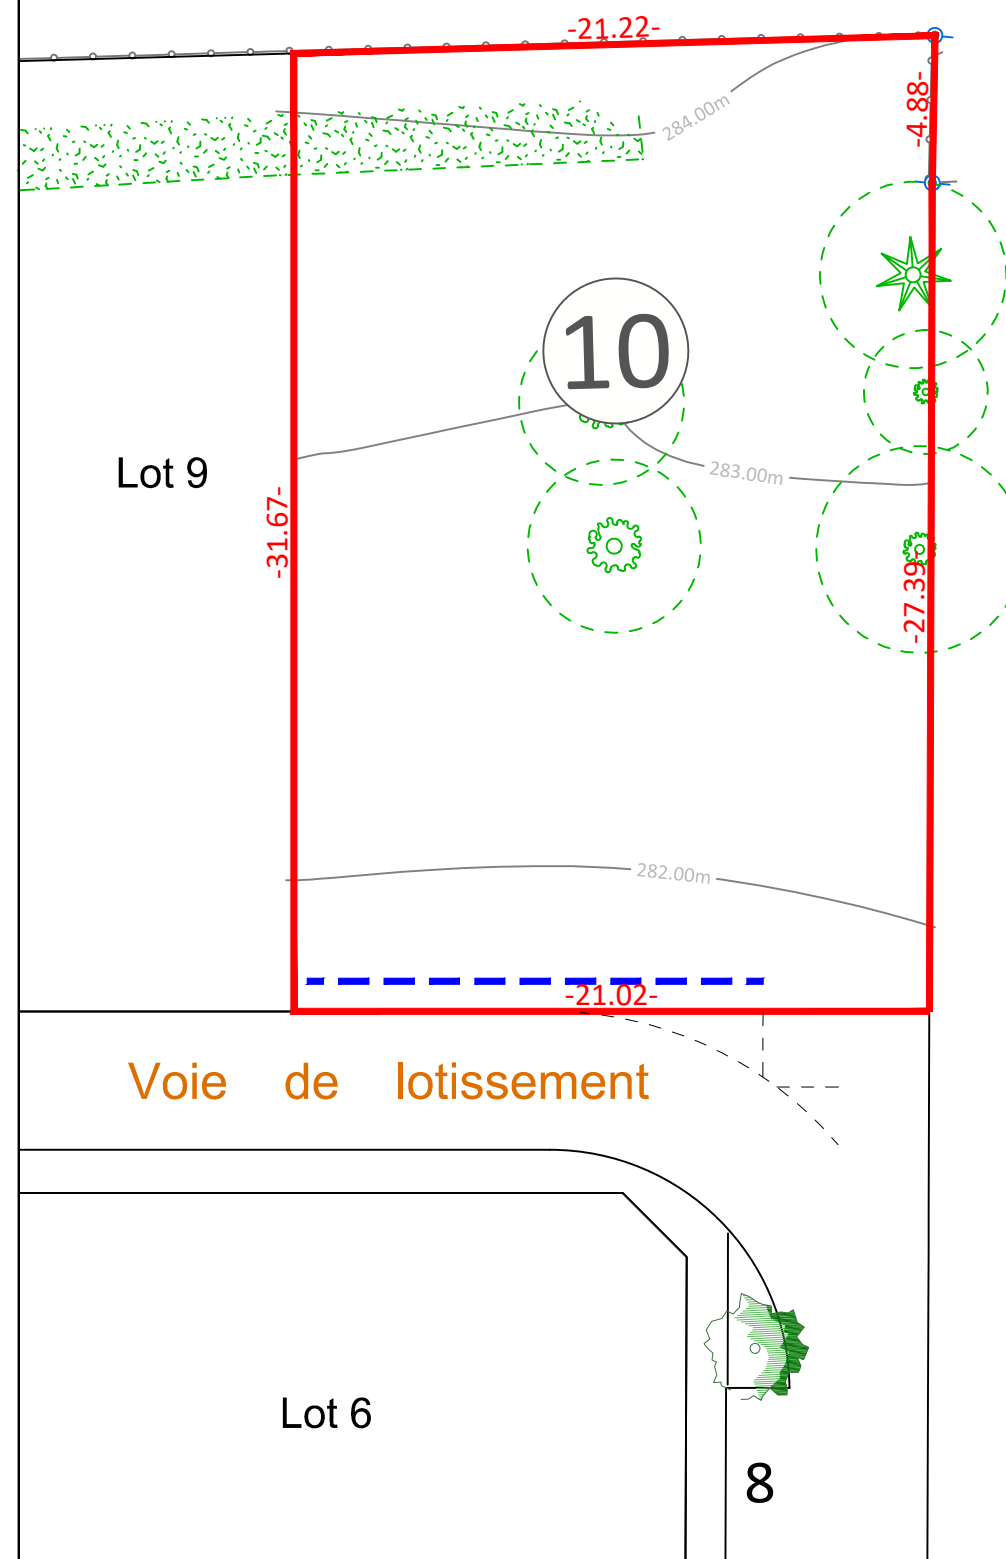

DEPARTEMENT DE LA HAUTE GARONNE
Commune de LABASTIDE CLERMONT

Section : D
Lieu dit : " Houms de la Vieille "

Lotissement "Les Jardins de Labastide"

PLAN DE VENTE PROVISOIRE

Lot 10 : n° S = 674 m²
L' acquéreur Le lotisseur Le Géomètre-Expert

LEGENDE :

NOTA : Les courbes de niveau correspondent au terrain naturel avant travaux

ECHELLE : 1/250

COORDONNEES : Système CC43	Rattachement : TERIA	Levé par : P.P	21/0284
NIVELLEMENT : NGF - IGN 69	Rattachement : TERIA	Dessiné par : M.D	
Fichier dessin : P:\DOSSIERS\2021\210284\3-FONCIER\5-PLAN VENTE\210284_VENTE_PRO.dwg			