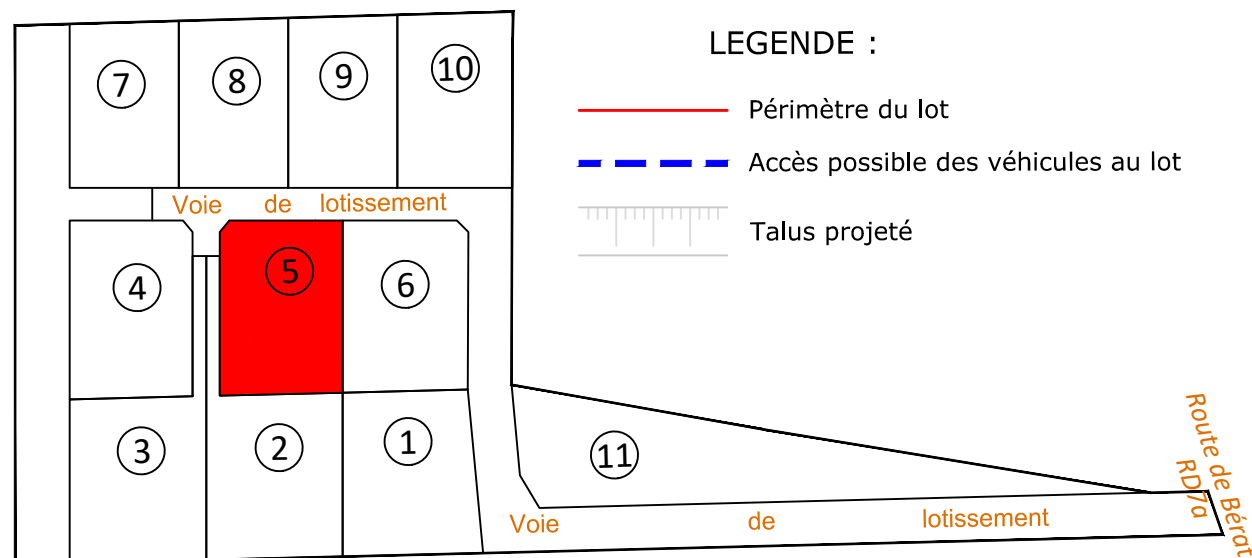

DEPARTEMENT DE LA HAUTE GARONNE
Commune de LABASTIDE CLERMONT

Section : D
Lieu-dit : " Houms de la Vieille "

Lotissement "Les Jardins de Labastide"

PLAN DE VENTE PROVISOIRE

Lot 5 : n° S = 713 m²
L'acquéreur Le lotisseur Le Géomètre-Expert

COORDONNEES : Système CC43	Rattachement : TERIA	Levé par :	21/0284
NIVELLEMENT : NGF - IGN 69	Rattachement : TERIA	P.P	Dessiné par :
Fichier dessin : P:\DOSSIERS\2021\210284\3-FONCIER\5-PLAN VENTE\210284_VENTE_PRO.dwg			M.D