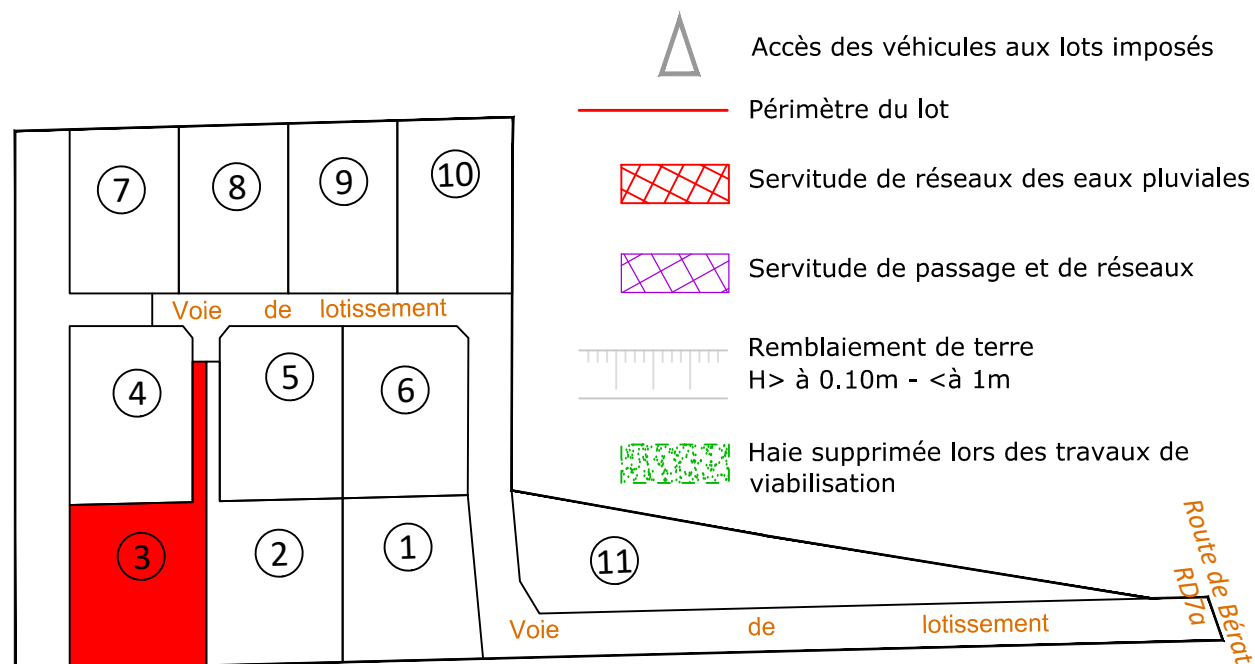

DEPARTEMENT DE LA HAUTE GARONNE
Commune de LABASTIDE CLERMONT

Section : D
Lieu-dit : " Houms de la Vieille "

Lotissement "Les Jardins de Labastide"
PLAN DE VENTE PROVISOIRE

Lot 3 : n° S = 814 m²
L'acquéreur Le lotisseur Le Géomètre-Expert

LEGENDE :

COORDONNEES : Système CC43	Rattachement : TERIA	Levé par : P.P	21/0284
NIVELLEMENT : NGF - IGN 69	Rattachement : TERIA	Dessiné par : M.D	
Fichier dessin : P:\DOSSIERS\2021\210284\3-FONCIER\5-PLAN VENTE\210284_VENTE_PRO.dwg			